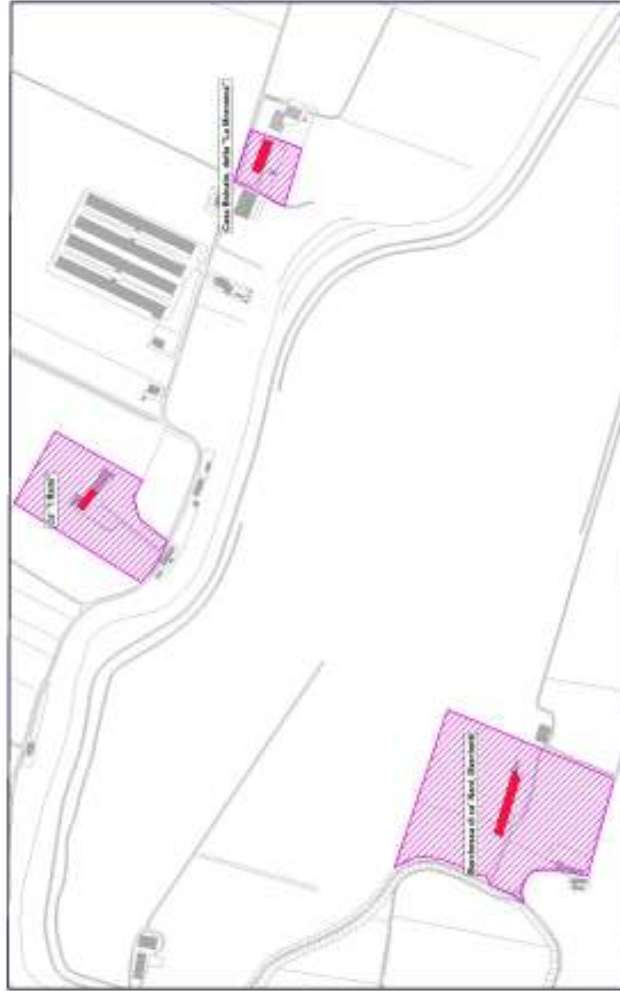

SCALA 1:2000

COMUNE DI SANT'URBANO

Palazzo Rezzonico, detta "della Rotta"

SCALA 1:2000

COMUNE DI SANT'URBANO

SCALA 1:5000

COMUNE DI SANT'URBANO

SCALA 1:5000