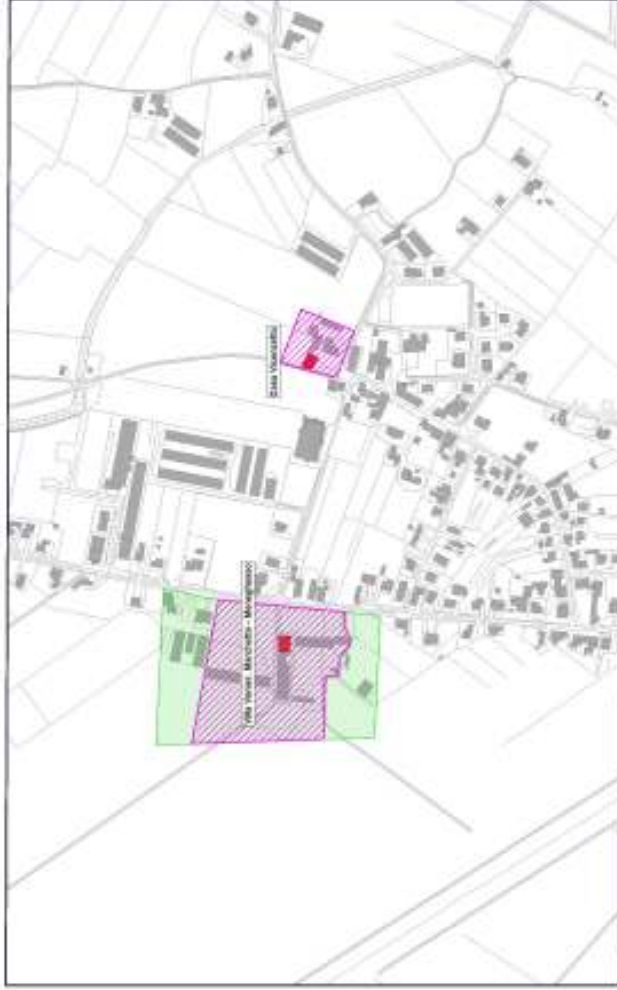

SCALA 1:2000

Granaroli "Cumani"

SCALA 1:2000

COMUNE DI SANT'URBANO

Ca' Manin, Ferro

SCALA 1:2000

COMUNE DI SANT'URBANO

Villa Nani, Loredan

SCALA 1:2000

COMUNE DI SANT'URBANO

Palazzo Rezzonico, detta "della Rotta"

SCALA 1:2000

COMUNE DI SANT'URBANO

SCALA 1:5000

COMUNE DI SANT'URBANO

SCALA 1:5000

COMUNE DI SANT'URBANO

COMUNE DI VIGHIZZOLO D'ESTE

SCALA 1:2000

COMUNE DI VILLA ESTENSE

SCALA 1:5000

Villa Descalzi, Trevisan - Rovero, Fornasiero

COMUNE DI VILLA ESTENSE

SCALA 1:2000