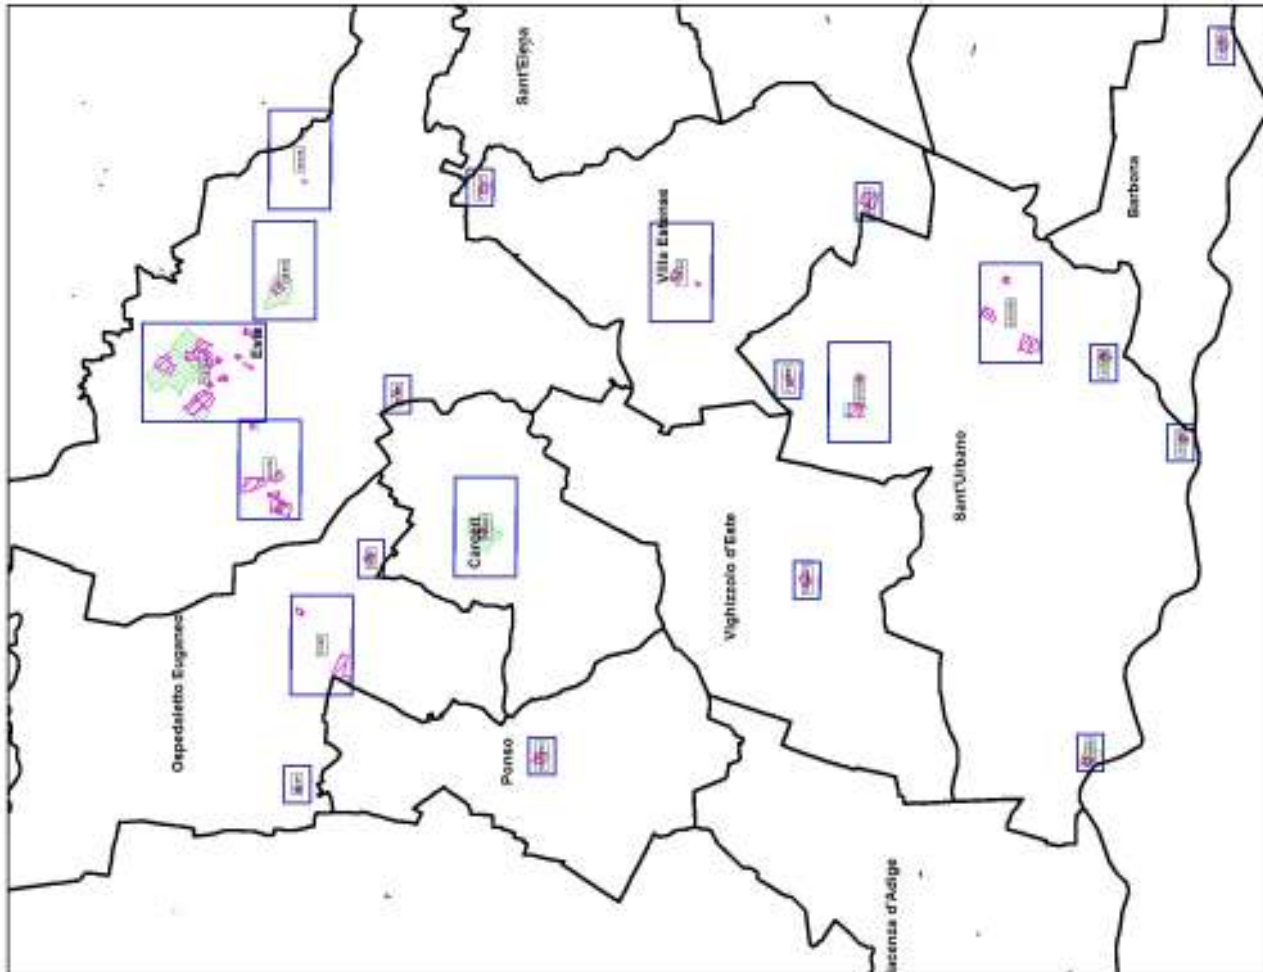

COMUNE DI BARBONA

SCALA 1:2000