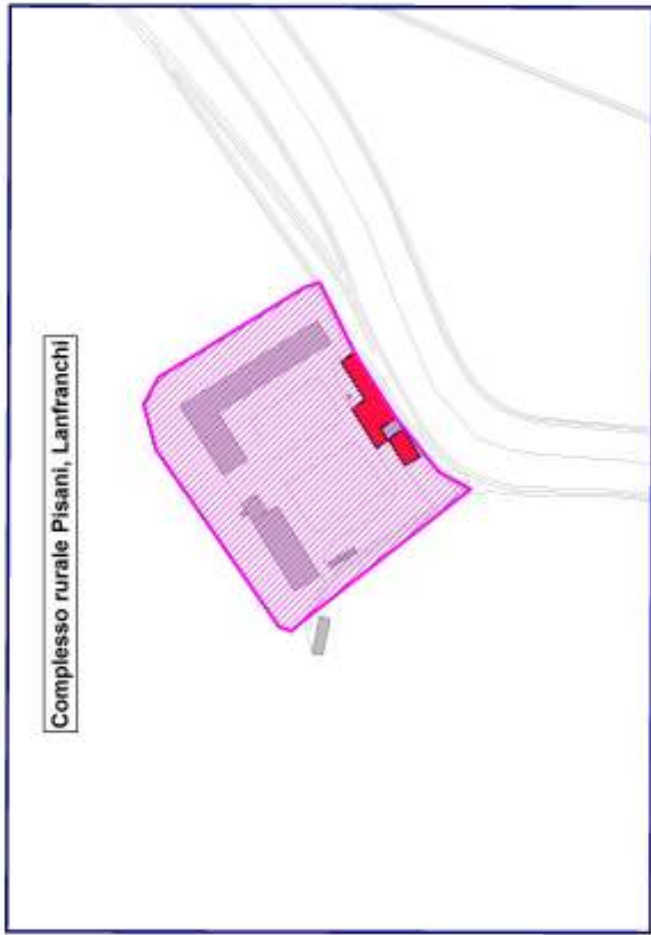

COMUNE DI VIGHIZZOLO D'ESTE

SCALA 1:2000