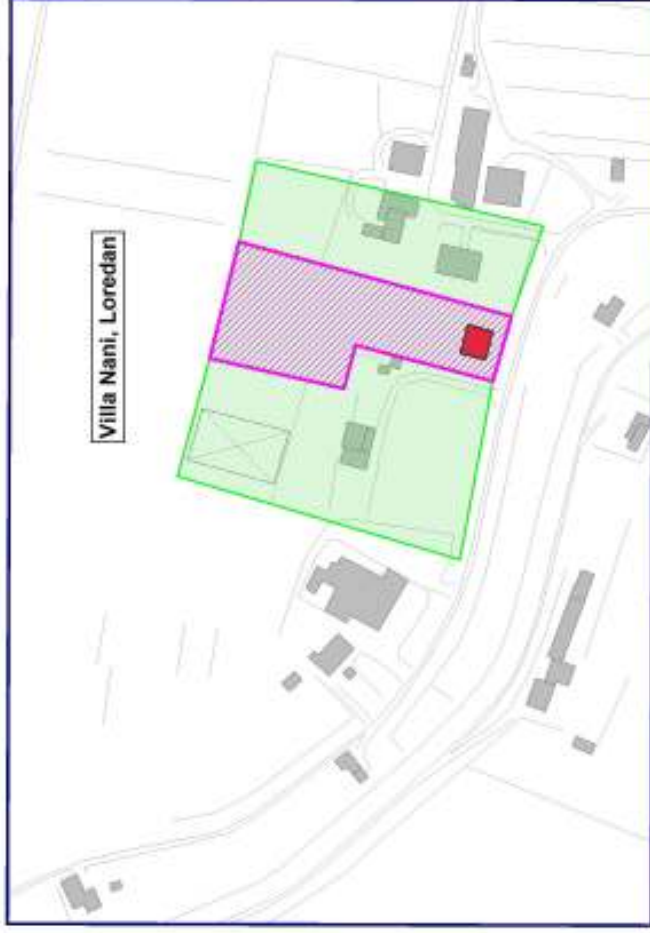

Giugno 2008

P.A.T.I. ESTENSE

REPERTORIO

Pertinenze scoperte da tutelare

Contesti figurativi dei complessi monumentali

COMUNE DI BARBONA

SCALA 1:2000

COMUNE DI ESTE

SCALA 1:5000

COMUNE DI OSPEDALETTO EUGANEO

SCALA 1:2000

Ca' Peagnola, detta "La Colombara"

COMUNE DI OSPEDALETTO EUGANEO

SCALA 1:2000

Villa Fracanzani

COMUNE DI PONSO

SCALA 1:2000

Granaroli "Cumani"

SCALA 1:2000

COMUNE DI SANT'URBANO

Ca' Manin, Ferro

SCALA 1:2000

COMUNE DI SANT'URBANO

Villa Nani, Loredan

SCALA 1:2000

COMUNE DI SANT'URBANO

Palazzo Rezzonico, detta "della Rotta"

SCALA 1:2000

COMUNE DI SANT'URBANO

SCALA 1:5000

COMUNE DI SANT'URBANO

SCALA 1:5000