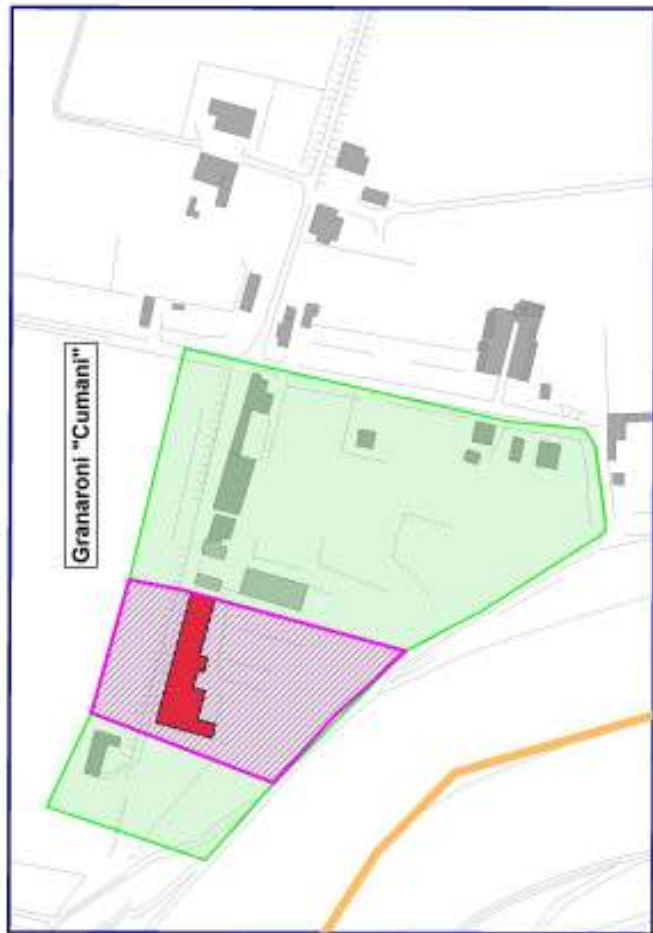

SCALA 1:5000

COMUNE DI OSPEDALETTO EUGANEO

SCALA 1:2000

Ca' Peagnola, detta "La Colombara"

COMUNE DI OSPEDALETTO EUGANEO

SCALA 1:2000

Villa Fracanzani

COMUNE DI PONSO

SCALA 1:2000

Granaroli "Cumani"

SCALA 1:2000

COMUNE DI SANT'URBANO

Ca' Manin, Ferro

SCALA 1:2000

COMUNE DI SANT'URBANO

Villa Nani, Loredan

SCALA 1:2000

COMUNE DI SANT'URBANO

Palazzo Rezzonico, detta "della Rotta"

SCALA 1:2000

COMUNE DI SANT'URBANO

SCALA 1:5000

COMUNE DI SANT'URBANO

SCALA 1:5000