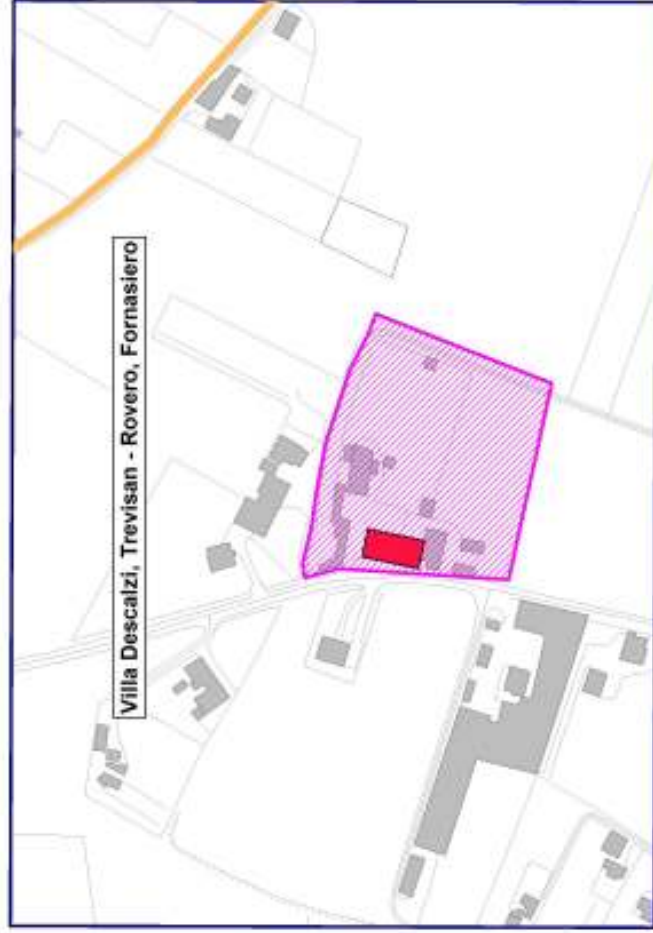

SCALA 1:2000

COMUNE DI SANT'URBANO

Palazzo Rezzonico, detta "della Rotta"

SCALA 1:2000

COMUNE DI SANT'URBANO

SCALA 1:5000

COMUNE DI SANT'URBANO

SCALA 1:5000

COMUNE DI SANT'URBANO

COMUNE DI VIGHIZZOLO D'ESTE

SCALA 1:2000

COMUNE DI VILLA ESTENSE

SCALA 1:5000

Villa Descalzi, Trevisan - Rovero, Fornasiero

COMUNE DI VILLA ESTENSE

SCALA 1:2000

Villa Grompo - Pigafetta, Bettanin, detta "Il Paradiso"

COMUNE DI VILLA ESTENSE

SCALA 1:2000