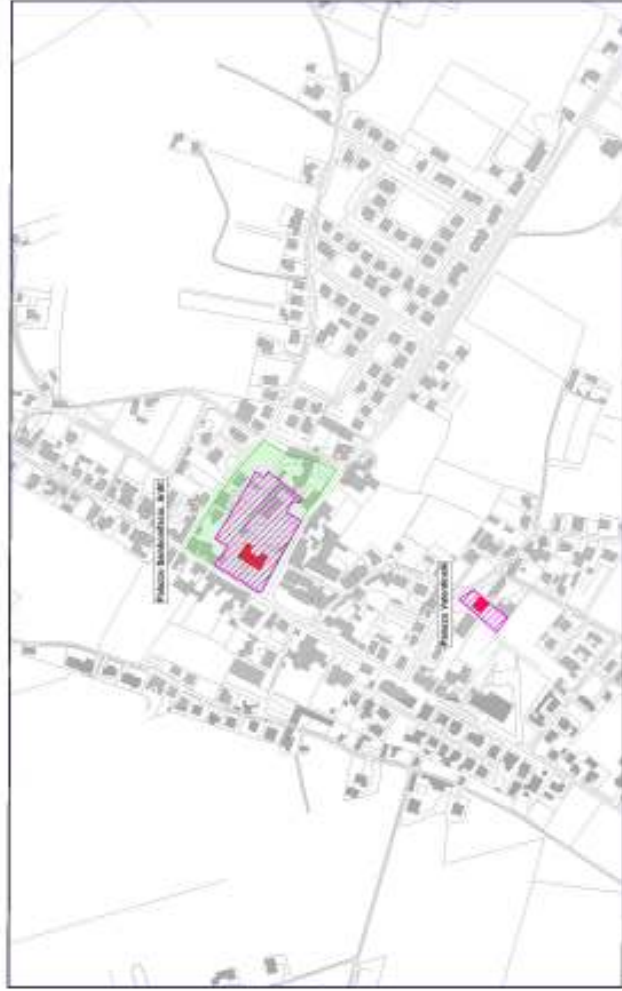

SCALA 1:2000

Granaroli "Cumani"

SCALA 1:2000

COMUNE DI SANT'URBANO

Ca' Manin, Ferro

SCALA 1:2000

COMUNE DI SANT'URBANO

Villa Nani, Loredan

SCALA 1:2000

COMUNE DI SANT'URBANO

Palazzo Rezzonico, detta "della Rotta"

SCALA 1:2000

COMUNE DI SANT'URBANO

SCALA 1:5000

COMUNE DI SANT'URBANO

SCALA 1:5000

COMUNE DI SANT'URBANO

COMUNE DI VIGHIZZOLO D'ESTE

SCALA 1:2000

COMUNE DI VILLA ESTENSE

SCALA 1:5000

Villa Descalzi, Trevisan - Rovero, Fornasiero

COMUNE DI VILLA ESTENSE

SCALA 1:2000