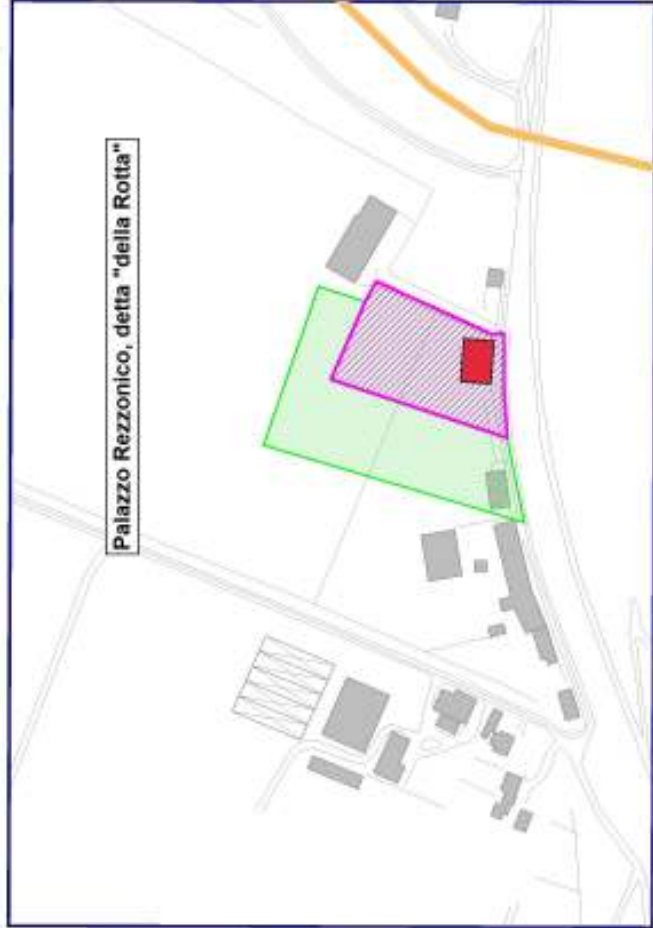

Giugno 2008

P.A.T.I. ESTENSE

REPERTORIO

Pertinenze scoperte da tutelare

Contesti figurativi dei complessi monumentali

COMUNE DI BARBONA

SCALA 1:2000

COMUNE DI ESTE

SCALA 1:5000

COMUNE DI OSPEDALETTO EUGANEO

SCALA 1:2000

Ca' Peagnola, detta "La Colombara"

COMUNE DI OSPEDALETTO EUGANEO

SCALA 1:2000

Villa Fracanzani

COMUNE DI PONSO

SCALA 1:2000

Granaroli "Cumani"

SCALA 1:2000

COMUNE DI SANT'URBANO

Ca' Manin, Ferro

SCALA 1:2000

COMUNE DI SANT'URBANO

Villa Nani, Loredan

SCALA 1:2000

COMUNE DI SANT'URBANO

Palazzo Rezzonico, detta "della Rotta"

SCALA 1:2000

COMUNE DI SANT'URBANO

SCALA 1:5000

COMUNE DI SANT'URBANO

SCALA 1:5000