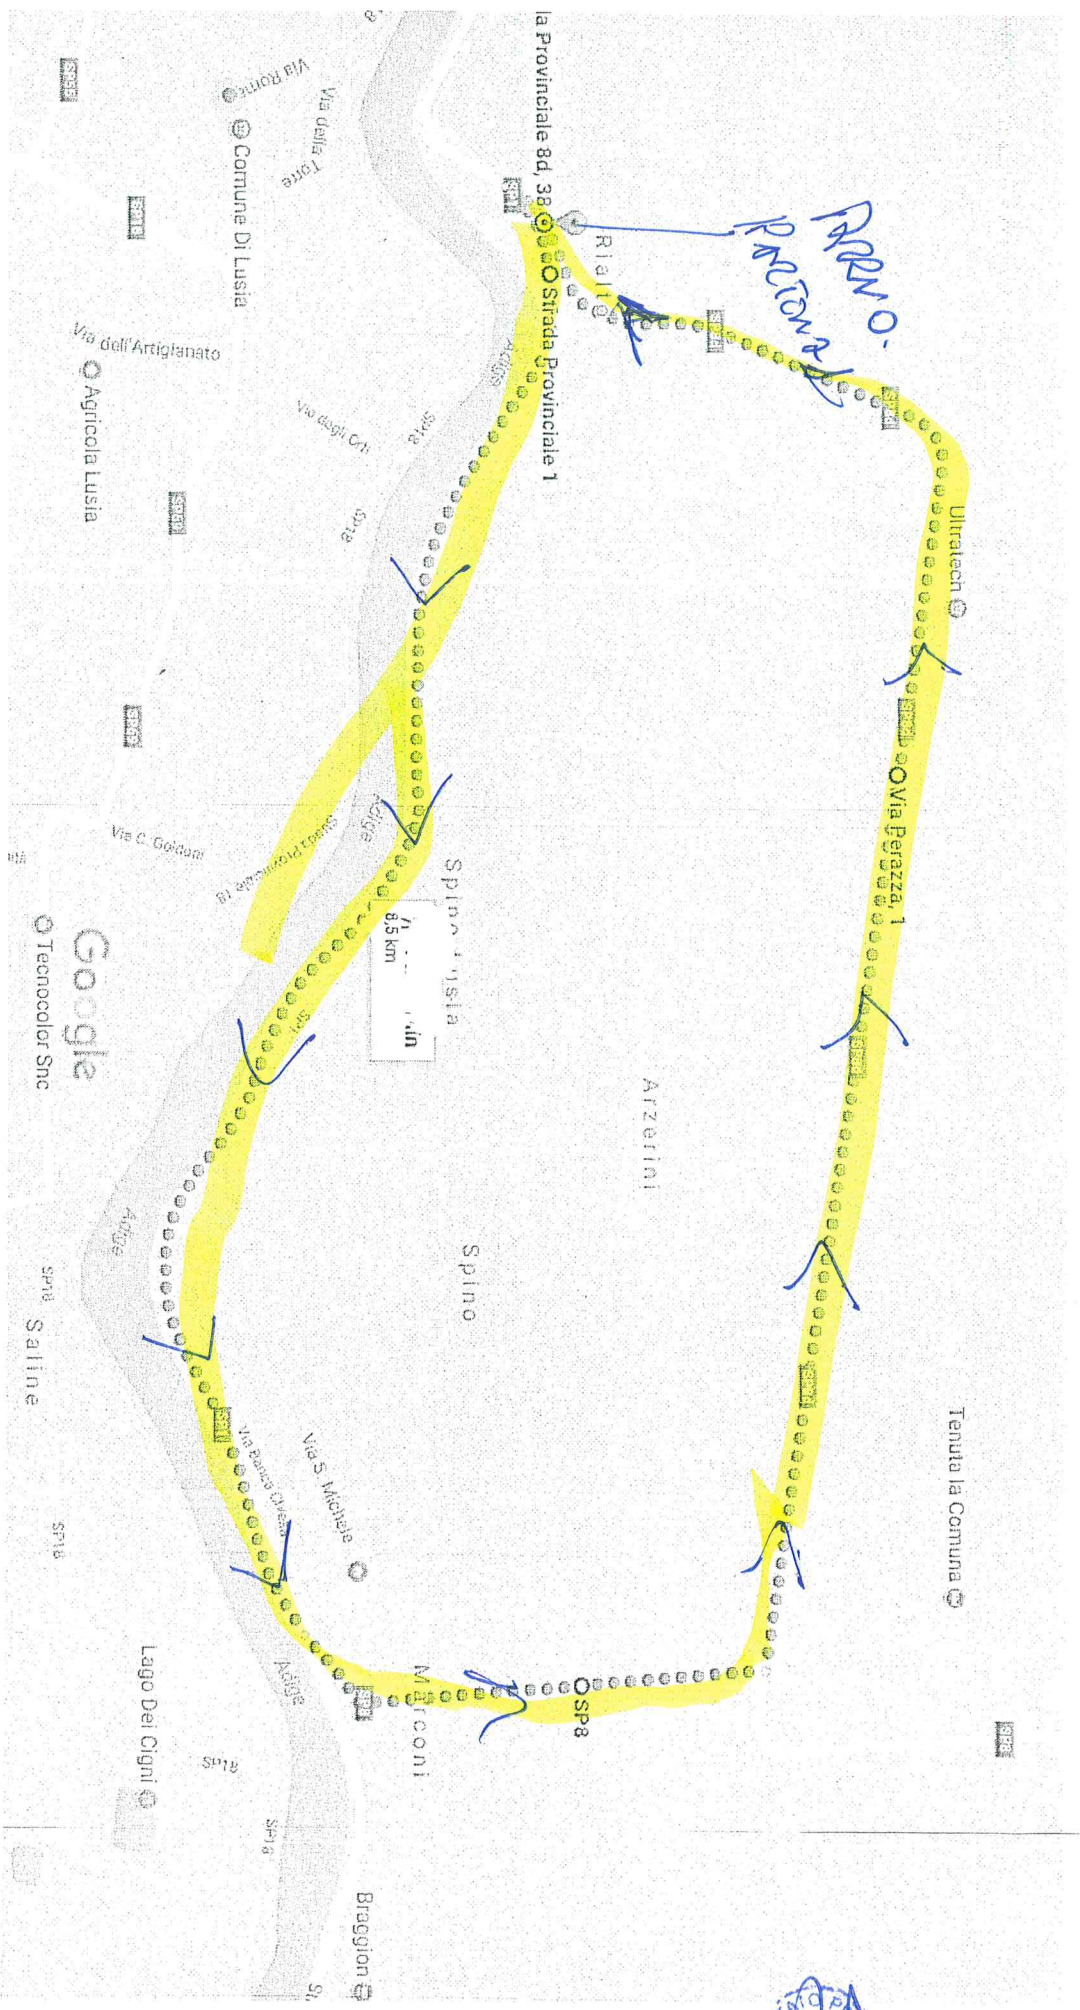

Google Maps
da Strada Provinciale 8d, 38, 35040 Rialto PD a Strada
Provinciale 8d, 38, 35040 Rialto PD

. 8,5 km, 1 h 43 min

Dati cartografici ©2017 Google Italia 200 m