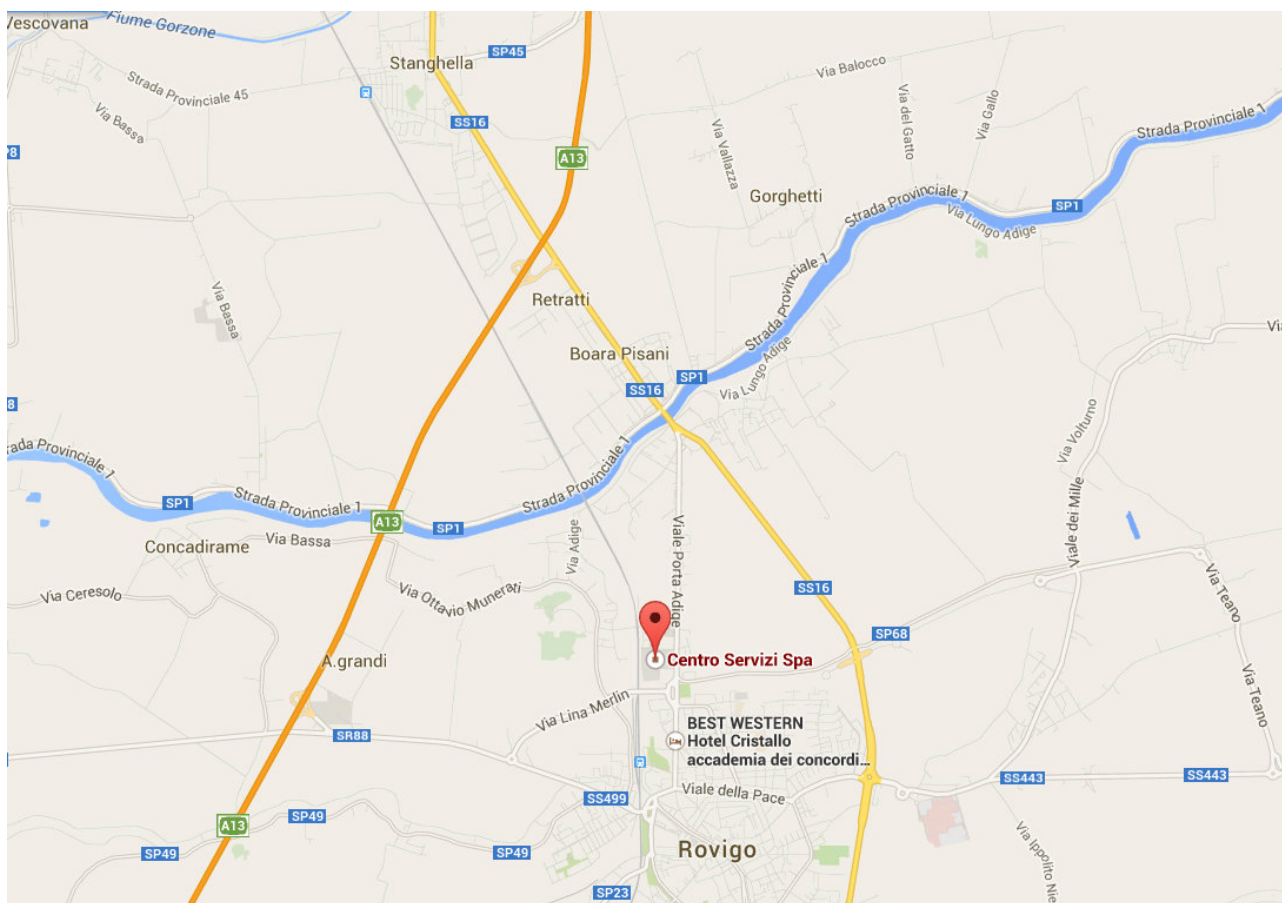

COMUNE DI BARBONA

Provincia di Padova

Cap 35040 - Via Roma, n. 1

tel. 0425/607093 - fax 0425/607291 - mail: barbonacomune@libero.it

COME RAGGIUNGERE IL CENTRO CEN.SER. SPA ROVIGO

Viale Porta Adige n. 45 – 45100 Rovigo

-Sala Rigolin-

Autostrada A13 – Uscita Boara Pisani, svoltare a destra direzione Rovigo e proseguire verso Rovigo centro, senza imboccare la tangenziale. Il centro è situato dopo il centro commerciale Aliper.

Treno – All'uscita della stazione ferroviaria di Rovigo seguire Viale G. Marconi fino all'intersezione con Viale Regina Margherita, svoltare a sinistra e proseguire per circa 1 km lungo Viale Porta Adige.